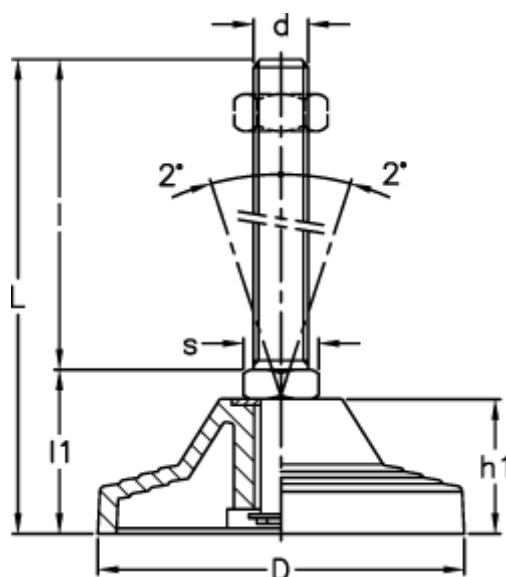

Varenummer: 2310306961
Beskrivelse: E+G Fast stilleben med gevind
LV.A-125-APS-M20x95

Mål

d	= M20
D	= 125
h	= 45
l	= 95
L	= 150
l1	= 55
Max. belastning (N)	= 40000
s	= 24